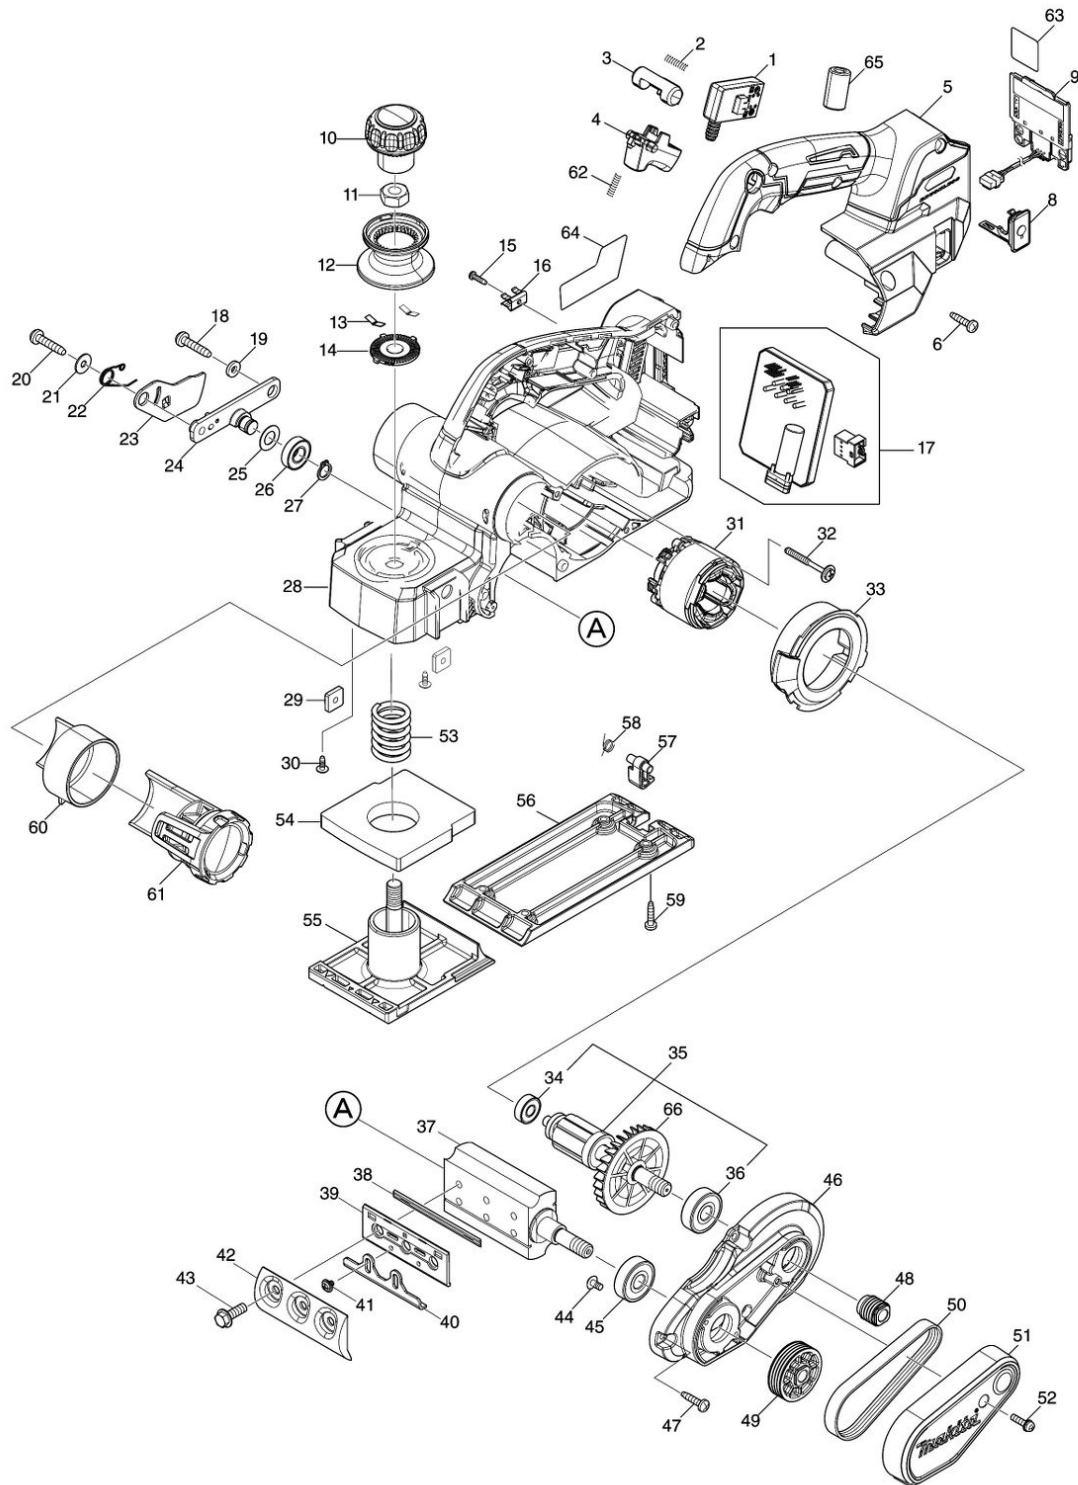

Model No.KP001G 82MM CORDLESS PLANER

Nr.	Part nr.	Name
001	651083-9	Schakelaar C3Xa-1Pspm Dsp600
002	231433-0	Drukveer 4Mm
003	419704-7	Vergrendelknop Kp0810/C A
004	457432-6	Schakelaarknop DRS780
005	136650-6	Handgreepdeksel KP001G
005C10	263005-3	Rubber Pen 6 AC320H P
005C20	8005T5-8	Label XGT logo
006	265995-6	Tapschroef 4X18 P
008	140F99-0	Afdekkap DGA701
008C10	213A05-9	O-ring 16 SP001G
008C20	818H07-8	Label DGA701
009	632P49-4	Aansluitunit TD001G A
010	451328-3	Afdekkap Voor Knop Kp0800
011	252313-7	Moer M10 KP001G
012	413F22-1	Knop KP001G
013	232185-6	Bladveer
014	347970-5	Nokkenplaat KP001G
015	266556-5	Met.Schroef Ck 3X12Mm Hr2300
016	232570-3	Bladveer DKP181
017	620J01-8	Controller KP001G
017C10	688163-8	Lijn Filter Bfs441
018	266041-8	Tapschroef 5X25 A
019	267012-8	Sluistring 5 Kp0810/C
020	266041-8	Tapschroef 5X25 A
021	253194-2	Sluistring 5
022	233521-9	Torsieveer Kp0810/C
023	345765-0	Beschermkap Kp0810/C
024	158184-9	Beitelwalshouder Kp0810/C
025	253758-2	Sluistring 10 A
026	210057-5	Kogellager 6900Lib A
027	961006-2	Borgring S-10 EBH341L P
028	136606-9	Hoofdframe KP001G
028C10	263005-3	Rubber Pen 6 AC320H P
029	264002-2	Moer M5 Bjr181
030	265A77-0	Tapschroef 3x10mm DKP181
031	629B15-6	Veld KP001G
032	265679-6	Tapschroef 4x40mm DKP181
033	459891-0	Afdekplaat DKP181
034	210034-7	Kogellager 607Lib P
035	519742-0	Anker KP001G
036	211087-9	Kogellager 6200Dw
037	158156-4	Beitelwals Cpl Kp0810/C
038	A-82921	HM schaafbeitels 82mm
039	343433-9	Wisselbeitelhouder 82mm
040	345644-2	INTELPLAAT 1100 P
041	251246-3	SCHROEF 4X5 P